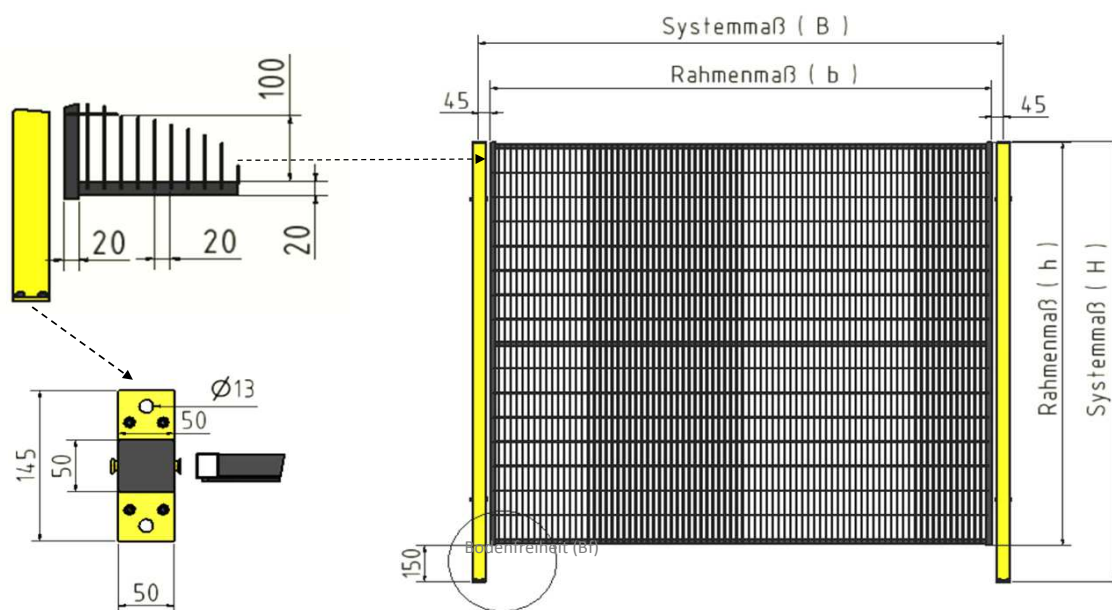

Datenblatt GSM 2000

Schutzzaunsystem (Standard)

Data sheet Safety fence system GSM 2000

H [mm] \ B [mm]	2700	2400	2200	2000	1800	1600	1400
2000	1910 x 2550	1910 x 2250	1910 x 2050	1910 x 1850	1910 x 1650	1910 x 1450	1910 x 1250
1750	1660 x 2550	1660 x 2250	1660 x 2050	1660 x 1850	1660 x 1650	1660 x 1450	1660 x 1250
1500	1410 x 2550	1410 x 2250	1410 x 2050	1410 x 1850	1410 x 1650	1410 x 1450	1410 x 1250
1250	1160 x 2550	1160 x 2250	1160 x 2050	1160 x 1850	1160 x 1650	1160 x 1450	1160 x 1250
1000	910 x 2550	910 x 2250	910 x 2050	910 x 1850	910 x 1650	910 x 1450	910 x 1250
900	810 x 2550	810 x 2250	810 x 2050	810 x 1850	810 x 1650	810 x 1450	810 x 1250
800	710 x 2550	710 x 2250	710 x 2050	710 x 1850	710 x 1650	710 x 1450	710 x 1250
750	660 x 2550	660 x 2250	660 x 2050	660 x 1850	660 x 1650	660 x 1450	660 x 1250
700	610 x 2550	610 x 2250	610 x 2050	610 x 1850	610 x 1650	610 x 1450	610 x 1250
600	510 x 2550	510 x 2250	510 x 2050	510 x 1850	510 x 1650	510 x 1450	510 x 1250
500	410 x 2550	410 x 2250	410 x 2050	410 x 1850	410 x 1650	410 x 1450	410 x 1250
400	310 x 2550	310 x 2250	310 x 2050	310 x 1850	310 x 1650	310 x 1450	310 x 1250
300	210 x 2550	210 x 2250	210 x 2050	210 x 850	210 x 1650	210 x 1450	210 x 1250
250	160 x 2550	160 x 2250	160 x 2050	160 x 1850	160 x 1650	160 x 1450	160 x 1250

Systemmaß (SM)
system dimensions

Rahmenmaß (RM)
frame dimensions

Stand: April 2015