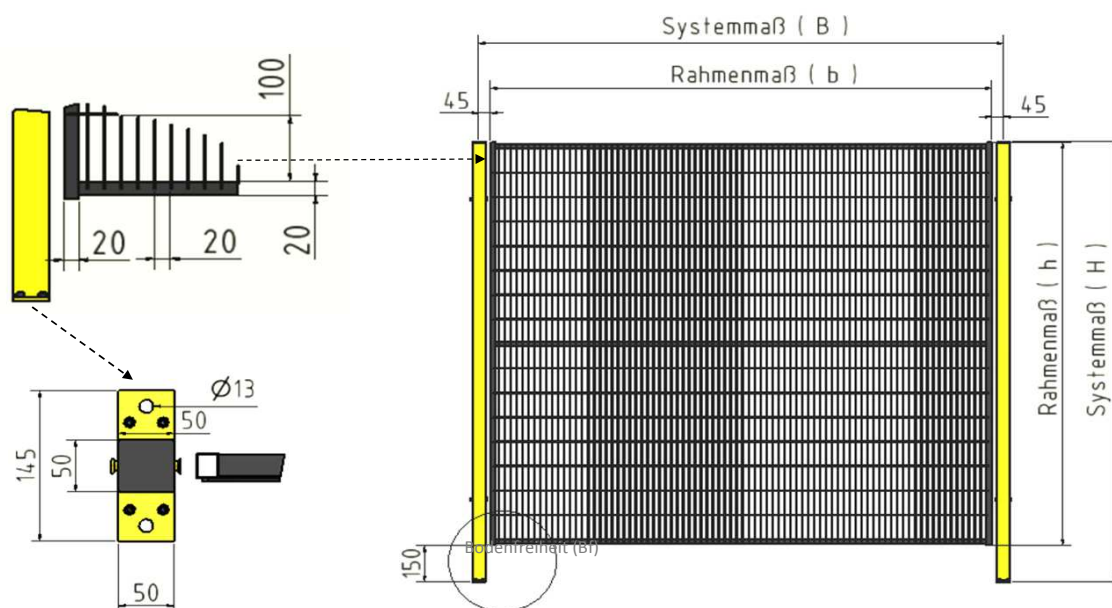

# Datenblatt GSM 2000

## Schutzzaunsystem (Standard)

### Data sheet Safety fence system GSM 2000

H [mm] \ B [mm]	2700	2400	2200	2000	1800	1600	1400
<b>2000</b>	1910 x 2550	1910 x 2250	1910 x 2050	1910 x 1850	1910 x 1650	1910 x 1450	1910 x 1250
<b>1750</b>	1660 x 2550	1660 x 2250	1660 x 2050	1660 x 1850	1660 x 1650	1660 x 1450	1660 x 1250
<b>1500</b>	1410 x 2550	1410 x 2250	1410 x 2050	1410 x 1850	1410 x 1650	1410 x 1450	1410 x 1250
<b>1250</b>	1160 x 2550	1160 x 2250	1160 x 2050	1160 x 1850	1160 x 1650	1160 x 1450	1160 x 1250
<b>1000</b>	910 x 2550	910 x 2250	910 x 2050	910 x 1850	910 x 1650	910 x 1450	910 x 1250
<b>900</b>	810 x 2550	810 x 2250	810 x 2050	810 x 1850	810 x 1650	810 x 1450	810 x 1250
<b>800</b>	710 x 2550	710 x 2250	710 x 2050	710 x 1850	710 x 1650	710 x 1450	710 x 1250
<b>750</b>	660 x 2550	660 x 2250	660 x 2050	660 x 1850	660 x 1650	660 x 1450	660 x 1250
<b>700</b>	610 x 2550	610 x 2250	610 x 2050	610 x 1850	610 x 1650	610 x 1450	610 x 1250
<b>600</b>	510 x 2550	510 x 2250	510 x 2050	510 x 1850	510 x 1650	510 x 1450	510 x 1250
<b>500</b>	410 x 2550	410 x 2250	410 x 2050	410 x 1850	410 x 1650	410 x 1450	410 x 1250
<b>400</b>	310 x 2550	310 x 2250	310 x 2050	310 x 1850	310 x 1650	310 x 1450	310 x 1250
<b>300</b>	210 x 2550	210 x 2250	210 x 2050	210 x 850	210 x 1650	210 x 1450	210 x 1250
<b>250</b>	160 x 2550	160 x 2250	160 x 2050	160 x 1850	160 x 1650	160 x 1450	160 x 1250

**Systemmaß (SM)**  
system dimensions

**Rahmenmaß (RM)**  
frame dimensions

Stand: April 2015