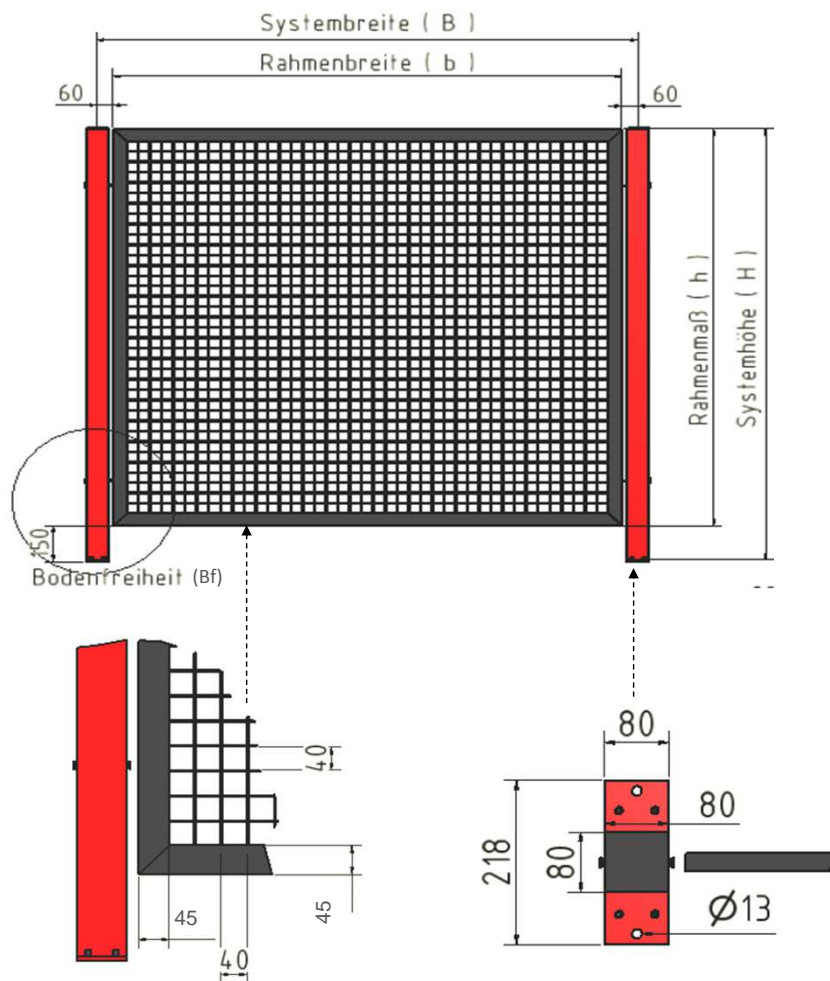

Datenblatt GSM 3000

Schutzzaunsystem (Standard)

Data sheet Safety fence system GSM 3000

H [mm] \ B [mm]	2700	2200	1800	Systemmaß (SM) system dimensions
2000	1880 x 2550	1880 x 2050	1880 x 1650	
1750	1630 x 2550	1630 x 2050	1630 x 1650	
1500	1380 x 2550	1380 x 2050	1380 x 1650	
1250	1130 x 2550	1130 x 2050	1130 x 1650	
1000	880 x 2550	880 x 2050	880 x 1650	
750	630 x 2550	630 x 2050	630 x 1650	
500	380 x 2550	380 x 2050	380 x 1650	
300	180 x 2550	180 x 2050	180 x 1650	